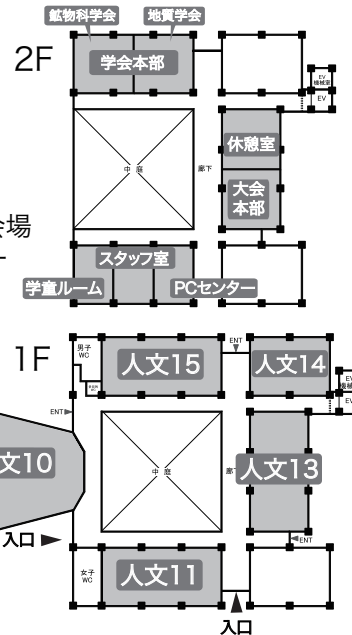

水戸キャンパス
会場案内図

0 50 100 m

カーゲート
出口

理学部

共通教育棟2号館

講堂

カーゲート
入口

正門

共通教育棟
2号館

- ・受付
- ・一般発表会場
- ・PCセンター
- ・書籍販売

人文学部講義棟

教育学部

図書館

体育館

本部事務棟

大学会館
(茨苑会館)

大学生協

人文学部
講義棟

- ・大会本部
- ・学会本部
- ・一般発表会場
- ・PCセンター
- ・学童ルーム
- ・休憩室

大学会館

- ・ポスター会場
- ・小さな Earth Scientist のつどい
- ・企業等展示
- ・就職支援プログラム

講堂:

表彰式, 受賞記念講演会
シンポジウム, 特別講演会
市民講演会