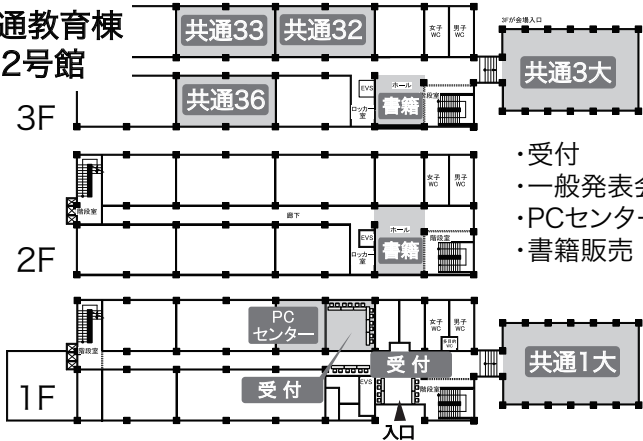

水戸キャンパス
会場案内図

0 50 100 m

カーゲート
出口

理学部

共通教育棟2号館

講堂

カーゲート
入口

正門

共通教育棟
2号館

- ・受付
- ・一般発表会場
- ・PCセンター
- ・書籍販売

人文学部講義棟

教育学部

図書館

体育館

本部事務棟

大学会館
(茨苑会館)

大学生協

人文学部
講義棟

- ・大会本部
- ・学会本部
- ・一般発表会場
- ・PCセンター
- ・学童ルーム
- ・休憩室

大学会館

- ・ポスター会場
- ・小さな Earth Scientist のつどい
- ・企業等展示
- ・就職支援プログラム

講堂:

表彰式, 受賞記念講演会
シンポジウム, 特別講演会
市民講演会