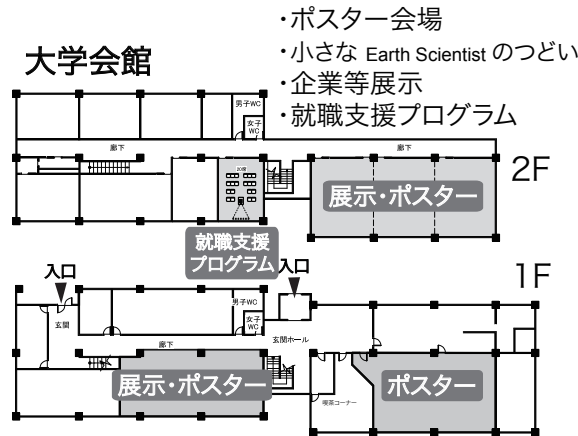

水戸キャンパス
会場案内図

0 50 100 m

カーゲート
出口

理学部

共通教育棟2号館

講堂

カーゲート
入口

正門

共通教育棟
2号館

- ・受付
- ・一般発表会場
- ・PCセンター
- ・書籍販売

人文学部講義棟

教育学部

図書館

体育館

本部事務棟

大学会館
(茨苑会館)

大学生協

人文学部
講義棟

- ・大会本部
- ・学会本部
- ・一般発表会場
- ・PCセンター
- ・学童ルーム
- ・休憩室

大学会館

- ・ポスター会場
- ・小さな Earth Scientist のつどい
- ・企業等展示
- ・就職支援プログラム

講堂:

表彰式, 受賞記念講演会
シンポジウム, 特別講演会
市民講演会