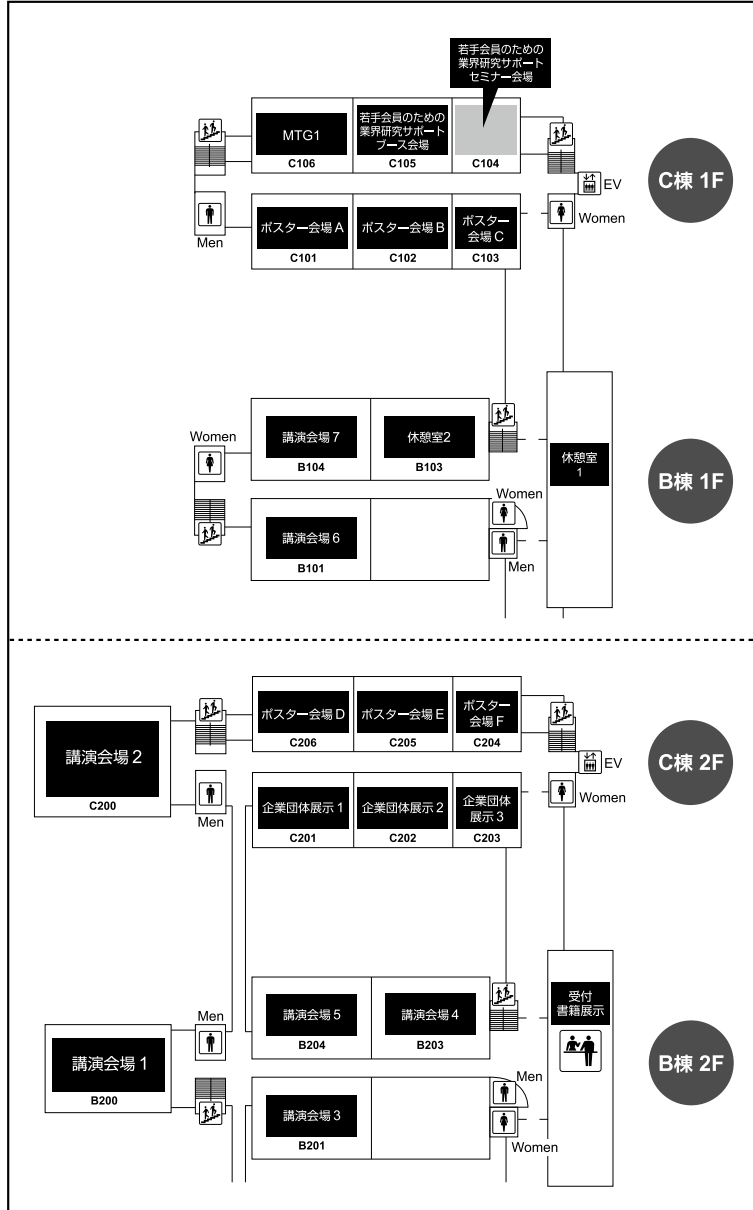

川内北キャンパス構内図

※無線LANをご利用頂けます：会場すべてで、無線LANを各自のパソコンでご利用できます。
無線LANのご利用方法は受付および休憩室等に掲示する予定です。