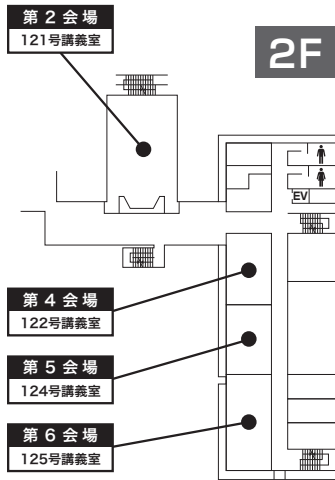

## 共通教育棟 1号館

## 共通教育棟 2号館 1F

## 鹿児島大学 郡元キャンパス構内図