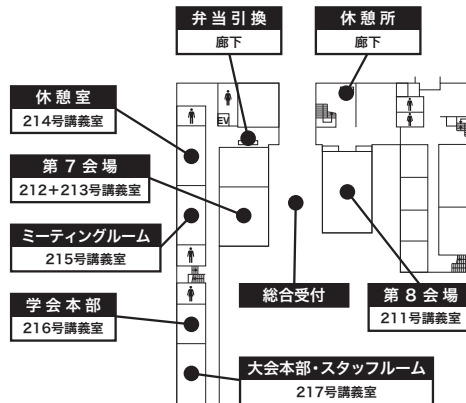

## 共通教育棟 1号館

## 共通教育棟 2号館 1F

## 鹿児島大学 郡元キャンパス構内図

## 第二体育館 2F

※無線LANをご利用頂けます：総合受付・休憩室・ミーティングルームで、無線LANを各自のパソコンでご利用頂けます。無線LANのご利用方法は受付および休憩室等に掲示する予定です。