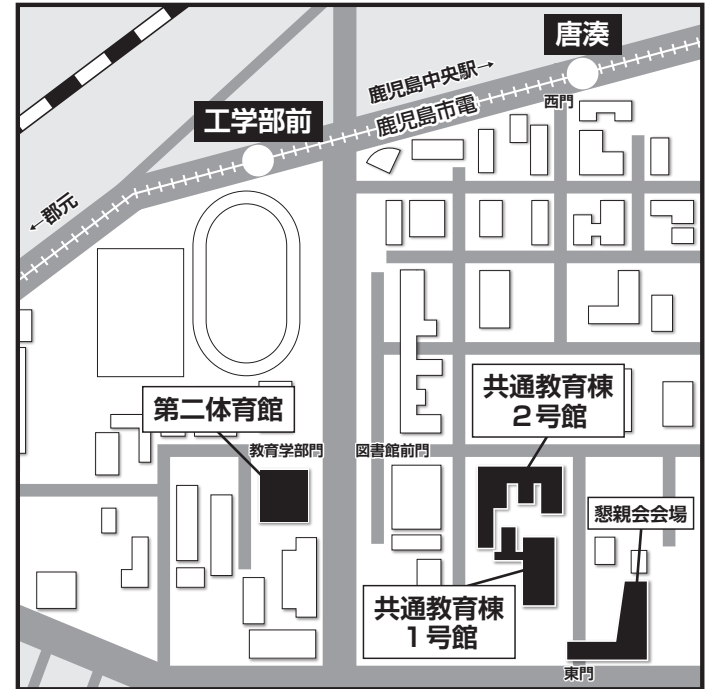

## 共通教育棟 1号館

## 共通教育棟 2号館 1F

## 鹿児島大学 郡元キャンパス構内図

## 第二体育館 2F

※無線LANをご利用頂けます：総合受付・休憩室・ミーティングルームで、無線LANを各自のパソコンでご利用頂けます。無線LANのご利用方法は受付および休憩室等に掲示する予定です。